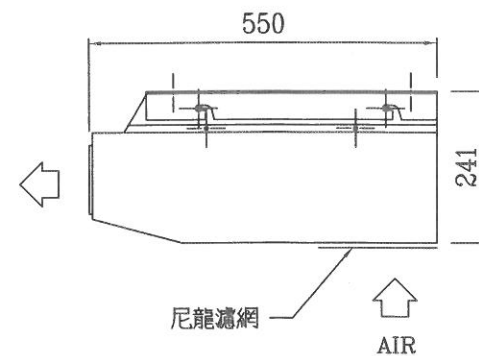

冰水進出管：3/4" FPT
 排水管：3/4" MPT

揚帆興業股份有限公司
 YANGFAN DEVELOPMENT CO., LTD.

審定 APPR.	繪圖 DRAWN	單位 UNIT	mm	專案號碼 PROJ.NO.	業主 OWNER
設計 DESIGNED	日期 DATE	104.09.03	比例 SCALE	NS	圖號 DRG. NO.
				YFC-002	圖名 TITLE
					YFC-1000 吊掛豪華型室內送風機

冰水進出管：3/4" FPT
 排水管：3/4" MPT

揚帆興業股份有限公司
 YANGFAN DEVELOPMENT CO., LTD.

審定 APPR.	繪圖 DRAWN	單位 UNIT	mm	專案號碼 PROJ. NO.	業主 OWNER
設計 DESIGNED	日期 DATE	日期 DATE	104.09.03	圖號 DRG. NO.	圖名 TITLE
		比例 SCALE	NS	YFC-002	YFC-1200 吊掛豪華型室內送風機

冰水進出管：3/4" FPT
排 水 管：3/4" MPT

揚帆興業股份有限公司
YANGFAN DEVELOPMENT CO., LTD.

審 定 APPR.	繪 圖 DRAWN	單 位 UNIT	mm	專案號碼 PROJ. NO.	業 主 OWNER
設 計 DESIGNED	日 期 DATE	104.09.03	比 例 SCALE	NS	■ 號 DRG. NO.
				YFC-002	■ 名 TITLE
					YFC-1400 吊掛豪華型室內送風機

冰水進出管：3/4" FPT
 排水管：3/4" MPT

揚帆興業股份有限公司
 YANGFAN DEVELOPMENT CO., LTD.

審定 APPR.	繪圖 DRAWN	單位 UNIT	mm	專案號碼 PROJ. NO.	業主 OWNER
設計 DESIGNED	日期 DATE	104.09.03	比例 SCALE	NS	圖號 DRG. NO.
				YFC-002	圖名 TITLE
					YFC-1600 吊掛豪華型室內送風機