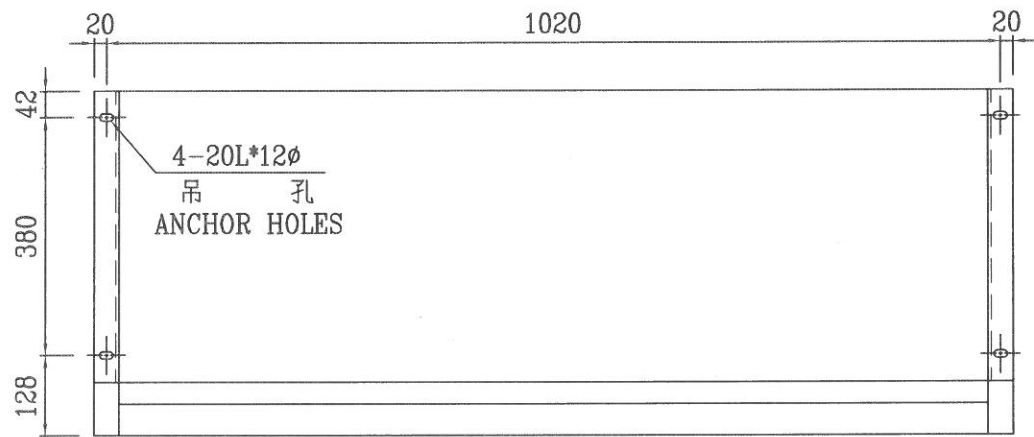

冰水進出管：3/4" FPT
排水管：3/4" MPT