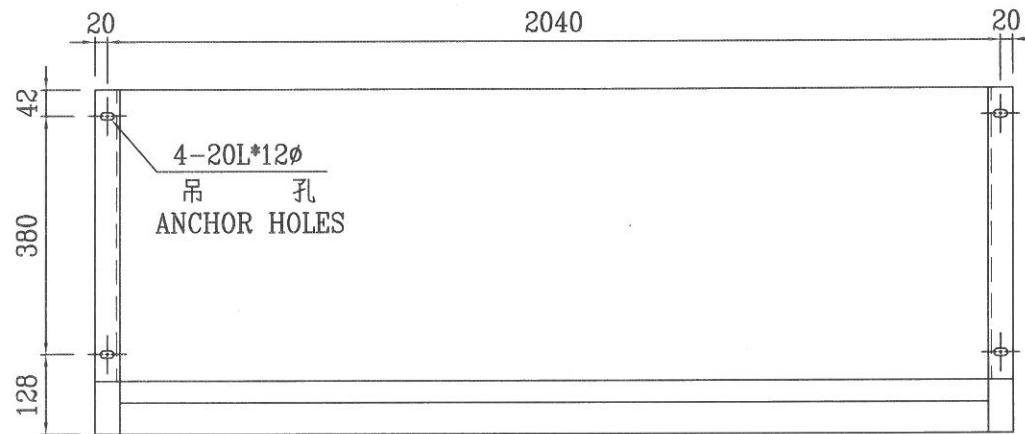

冰水進出管：3/4" FPT
排水管：3/4" MPT