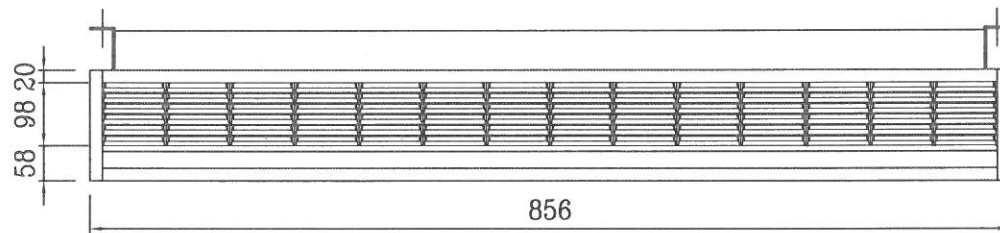

冰水進出管：3/4" FPT
 排水管：3/4" MPT

揚帆興業股份有限公司
 YANGFAN DEVELOPMENT CO., LTD.

審定 APPR.	繪圖 DRAWN	單位 UNIT	mm	專案號碼 PROJ. NO.	業主 OWNER
設計 DESIGNED	日期 DATE	日期 DATE	104.09.03	圖號 DRG. NO.	YFC-002
		比例 SCALE	NS	圖名 TITLE	YFC-300 吊掛豪華型室內送風機

冰水進出管：3/4" FPT
排 水 管：3/4" MPT

揚帆興業股份有限公司
YANGFAN DEVELOPMENT CO., LTD.

審 定 APPR.	繪 圖 DRAWN	單 位 UNIT	mm	專案號碼 PROJ. NO.	業 主 OWNER
設 計 DESIGNED	日 期 DATE	比 例 SCALE	NS	圖 號 DRG. NO.	圖 名 TITLE
	104.09.03			YFC-002	YFC-400 吊掛豪華型室內送風機

冰水進出管：3/4" FPT
 排水管：3/4" MPT

揚帆興業股份有限公司
 YANGFAN DEVELOPMENT CO., LTD.

審定 APPR.	繪圖 DRAWN	單位 UNIT	mm	專案號碼 PROJ.NO.	業主 OWNER
設計 DESIGNED	日期 DATE	日期 DATE	104.09.03	圖號 DRG. NO.	YFC-002
		比例 SCALE	NS	圖名 TITLE	YFC-600 吊掛豪華型室內送風機

冰水進出管：3/4" FPT
 排水管：3/4" MPT

揚帆興業股份有限公司
 YANGFAN DEVELOPMENT CO., LTD.

審定 APPR.	繪圖 DRAWN	單位 UNIT	mm	專案號碼 PROJ. NO.	業主 OWNER
設計 DESIGNED	日期 DATE	日期 DATE	104.09.03	圖號 DRG. NO.	YFC-002
		比例 SCALE	NS	圖名 TITLE	YFC-800 吊掛豪華型室內送風機