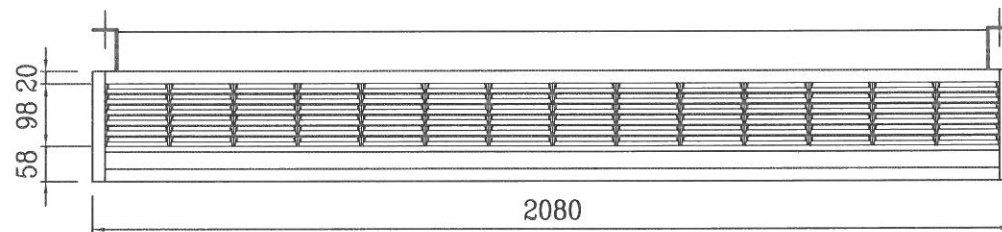

冰水進出管：3/4" FPT
排 水 管：3/4" MPT

揚帆興業股份有限公司
YANGFAN DEVELOPMENT CO., LTD.

審 定 APPR.	繪 圖 DRAWN	單 位 UNIT	mm	專案號碼 PROJ. NO.	業 主 OWNER
設 計 DESIGNED	日 期 DATE	104.09.03	比 例 SCALE	NS	■ 號 DRG. NO.
				YFC-002	■ 名 TITLE
					YFC-1400 吊掛豪華型室內送風機

冰水進出管：3/4" FPT
 排水管：3/4" MPT

揚帆興業股份有限公司
 YANGFAN DEVELOPMENT CO., LTD.

審定 APPR.	繪圖 DRAWN	單位 UNIT	mm	專案號碼 PROJ. NO.	業主 OWNER
設計 DESIGNED	日期 DATE	104.09.03	比例 SCALE	NS	圖號 DRG. NO.
				YFC-002	圖名 TITLE
					YFC-1600 吊掛豪華型室內送風機