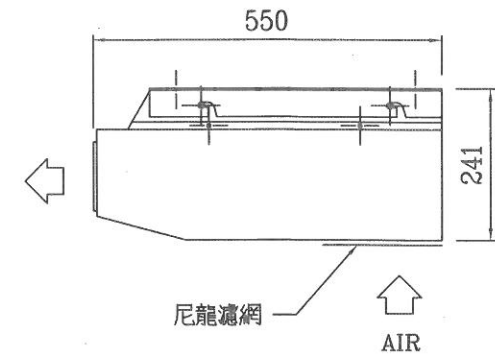

冰水進出管：3/4" FPT
 排水管：3/4" MPT

揚帆興業股份有限公司
 YANGFAN DEVELOPMENT CO., LTD.

審定 APPR.	繪圖 DRAWN	單位 UNIT	mm	專案號碼 PROJ. NO.	業主 OWNER
設計 DESIGNED	日期 DATE	日期 DATE	104.09.03	圖號 DRG. NO.	YFC-002
		比例 SCALE	NS	圖名 TITLE	YFC-300 吊掛豪華型室內送風機

冰水進出管：3/4" FPT
排 水 管：3/4" MPT

揚帆興業股份有限公司
YANGFAN DEVELOPMENT CO., LTD.

審 定 APPR.	繪 圖 DRAWN	單 位 UNIT	mm	專案號碼 PROJ. NO.	業 主 OWNER
設 計 DESIGNED	日 期 DATE	比 例 SCALE	NS	圖 號 DRG. NO.	圖 名 TITLE
	104.09.03			YFC-002	YFC-400 吊掛豪華型室內送風機

冰水進出管：3/4" FPT
 排水管：3/4" MPT

揚帆興業股份有限公司
 YANGFAN DEVELOPMENT CO., LTD.

審定 APPR.	繪圖 DRAWN	單位 UNIT	mm	專案號碼 PROJ.NO.	業主 OWNER
設計 DESIGNED	日期 DATE	日期 DATE	104.09.03	圖號 DRG. NO.	YFC-002
		比例 SCALE	NS	圖名 TITLE	YFC-600 吊掛豪華型室內送風機