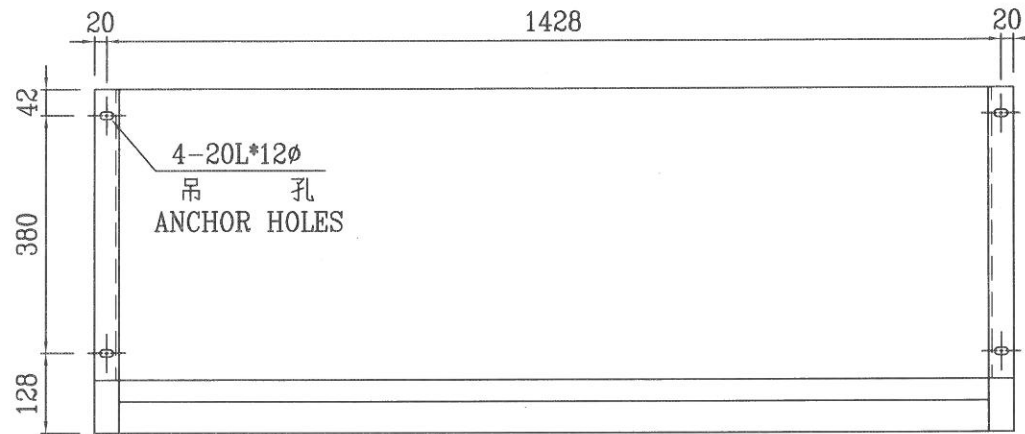

冰水進出管：3/4" FPT
排水管：3/4" MPT

揚帆興業股份有限公司
YANGFAN DEVELOPMENT CO., LTD.

審定 APPR.	繪圖 DRAWN	單位 UNIT	mm	專案號碼 PROJ.NO.	業主 OWNER
設計 DESIGNED	日期 DATE	104.09.03	比例 SCALE	NS	圖號 DRG. NO.
				YFC-002	圖名 TITLE
					YFC-1000 吊掛豪華型室內送風機