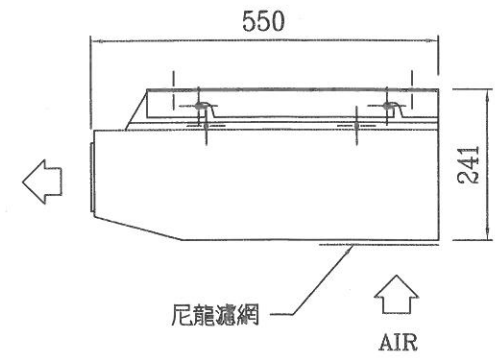

冰水進出管：3/4" FPT
 排水管：3/4" MPT

揚帆興業股份有限公司
 YANGFAN DEVELOPMENT CO., LTD.

審定 APPR.	繪圖 DRAWN	單位 UNIT	mm	專案號碼 PROJ. NO.	業主 OWNER
設計 DESIGNED	日期 DATE	日期 DATE	104.09.03	圖號 DRG. NO.	YFC-002
		比例 SCALE	NS	圖名 TITLE	YFC-800 吊掛豪華型室內送風機

冰水進出管：3/4" FPT
 排水管：3/4" MPT

揚帆興業股份有限公司
 YANGFAN DEVELOPMENT CO., LTD.

審定 APPR.	繪圖 DRAWN	單位 UNIT	mm	專案號碼 PROJ.NO.	業主 OWNER
設計 DESIGNED	日期 DATE	104.09.03	比例 SCALE	NS	圖號 DRG. NO.
				YFC-002	圖名 TITLE
					YFC-1000 吊掛豪華型室內送風機

冰水進出管：3/4" FPT
 排水管：3/4" MPT

揚帆興業股份有限公司
 YANGFAN DEVELOPMENT CO., LTD.

審定 APPR.	繪圖 DRAWN	單位 UNIT	mm	專案號碼 PROJ. NO.	業主 OWNER
設計 DESIGNED	日期 DATE	日期 DATE	104.09.03	圖號 DRG. NO.	圖名 TITLE
		比例 SCALE	NS	YFC-002	YFC-1200 吊掛豪華型室內送風機