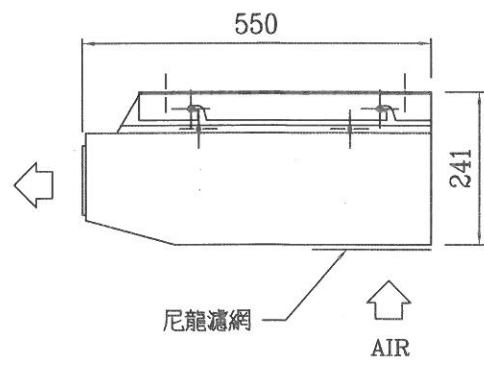

冰水進出管：3/4" FPT
 排水管：3/4" MPT

揚帆興業股份有限公司
 YANGFAN DEVELOPMENT CO., LTD.

審定 APPR.	繪圖 DRAWN	單位 UNIT	mm	專案號碼 PROJ. NO.	業主 OWNER
設計 DESIGNED	日期 DATE	日期 DATE	104.09.03	圖號 DRG. NO.	YFC-002
		比例 SCALE	NS	圖名 TITLE	YFC-300 吊掛豪華型室內送風機

冰水進出管：3/4" FPT
排 水 管：3/4" MPT

揚帆興業股份有限公司
YANGFAN DEVELOPMENT CO., LTD.

審 定 APPR.	繪 圖 DRAWN	單 位 UNIT	mm	專案號碼 PROJ. NO.	業 主 OWNER
設 計 DESIGNED	日 期 DATE	比 例 SCALE	NS	圖 號 DRG. NO.	圖 名 TITLE
	104.09.03			YFC-002	YFC-400 吊掛豪華型室內送風機

冰水進出管：3/4" FPT
 排水管：3/4" MPT

揚帆興業股份有限公司
 YANGFAN DEVELOPMENT CO., LTD.

審定 APPR.	繪圖 DRAWN	單位 UNIT	mm	專案號碼 PROJ.NO.	業主 OWNER
設計 DESIGNED	日期 DATE	日期 DATE	104.09.03	圖號 DRG. NO.	YFC-002
		比例 SCALE	NS	圖名 TITLE	YFC-600 吊掛豪華型室內送風機

冰水進出管：3/4" FPT
 排水管：3/4" MPT

揚帆興業股份有限公司
 YANGFAN DEVELOPMENT CO., LTD.

審定 APPR.	繪圖 DRAWN	單位 UNIT	mm	專案號碼 PROJ. NO.	業主 OWNER
設計 DESIGNED	日期 DATE	日期 DATE	104.09.03	圖號 DRG. NO.	YFC-002
		比例 SCALE	NS	圖名 TITLE	YFC-800 吊掛豪華型室內送風機