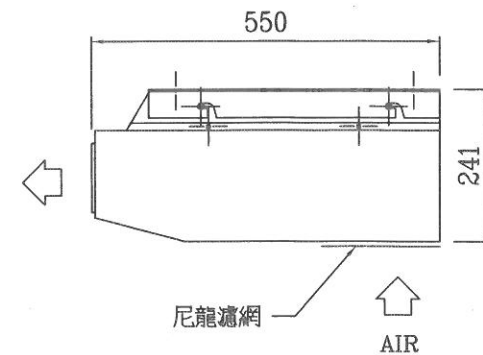

冰水進出管：3/4" FPT
 排水管：3/4" MPT

揚帆興業股份有限公司
 YANGFAN DEVELOPMENT CO., LTD.

審定 APPR.	繪圖 DRAWN	單位 UNIT	mm	專案號碼 PROJ.NO.	業主 OWNER
設計 DESIGNED	日期 DATE	日期 DATE	104.09.03	圖號 DRG. NO.	YFC-002
		比例 SCALE	NS	圖名 TITLE	YFC-600 吊掛豪華型室內送風機

冰水進出管：3/4" FPT
 排水管：3/4" MPT

揚帆興業股份有限公司
 YANGFAN DEVELOPMENT CO., LTD.

審定 APPR.	繪圖 DRAWN	單位 UNIT	mm	專案號碼 PROJ. NO.	業主 OWNER
設計 DESIGNED	日期 DATE	日期 DATE	104.09.03	圖號 DRG. NO.	YFC-002
		比例 SCALE	NS	圖名 TITLE	YFC-800 吊掛豪華型室內送風機

冰水進出管：3/4" FPT
 排水管：3/4" MPT

揚帆興業股份有限公司
 YANGFAN DEVELOPMENT CO., LTD.

審定 APPR.	繪圖 DRAWN	單位 UNIT	mm	專案號碼 PROJ.NO.	業主 OWNER
設計 DESIGNED	日期 DATE	104.09.03	比例 SCALE	NS	圖號 DRG. NO.
				YFC-002	圖名 TITLE
					YFC-1000 吊掛豪華型室內送風機

冰水進出管：3/4" FPT
 排水管：3/4" MPT

揚帆興業股份有限公司
 YANGFAN DEVELOPMENT CO., LTD.

審定 APPR.	繪圖 DRAWN	單位 UNIT	mm	專案號碼 PROJ. NO.	業主 OWNER
設計 DESIGNED	日期 DATE	日期 DATE	104.09.03	圖號 DRG. NO.	圖名 TITLE
		比例 SCALE	NS	YFC-002	YFC-1200 吊掛豪華型室內送風機