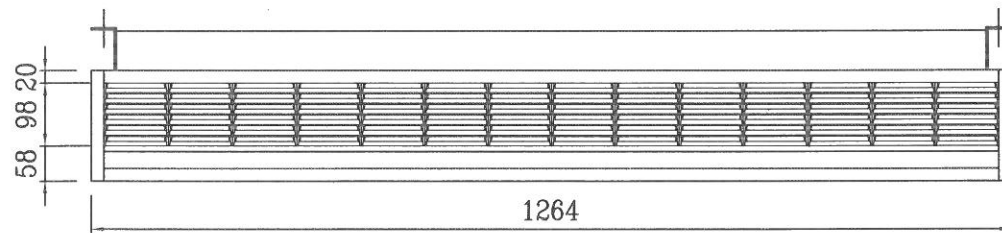

冰水進出管：3/4" FPT
 排水管：3/4" MPT

揚帆興業股份有限公司
 YANGFAN DEVELOPMENT CO., LTD.

審定 APPR.	繪圖 DRAWN	單位 UNIT	mm	專案號碼 PROJ. NO.	業主 OWNER
設計 DESIGNED	日期 DATE	日期 DATE	104.09.03	圖號 DRG. NO.	YFC-002
		比例 SCALE	NS	圖名 TITLE	YFC-300 吊掛豪華型室內送風機

冰水進出管：3/4" FPT
排 水 管：3/4" MPT

揚帆興業股份有限公司
YANGFAN DEVELOPMENT CO., LTD.

審 定 APPR.	繪 圖 DRAWN	單 位 UNIT	mm	專案號碼 PROJ. NO.	業 主 OWNER
設 計 DESIGNED	日 期 DATE	比 例 SCALE	NS	圖 號 DRG. NO.	圖 名 TITLE
	104.09.03			YFC-002	YFC-400 吊掛豪華型室內送風機

冰水進出管：3/4" FPT
 排水管：3/4" MPT

揚帆興業股份有限公司
 YANGFAN DEVELOPMENT CO., LTD.

審定 APPR.	繪圖 DRAWN	單位 UNIT	mm	專案號碼 PROJ.NO.	業主 OWNER
設計 DESIGNED	日期 DATE	日期 DATE	104.09.03	圖號 DRG. NO.	YFC-002
		比例 SCALE	NS	圖名 TITLE	YFC-600 吊掛豪華型室內送風機

冰水進出管：3/4" FPT
 排水管：3/4" MPT

揚帆興業股份有限公司
 YANGFAN DEVELOPMENT CO., LTD.

審定 APPR.	繪圖 DRAWN	單位 UNIT	mm	專案號碼 PROJ. NO.	業主 OWNER
設計 DESIGNED	日期 DATE	日期 DATE	104.09.03	圖號 DRG. NO.	YFC-002
		比例 SCALE	NS	圖名 TITLE	YFC-800 吊掛豪華型室內送風機