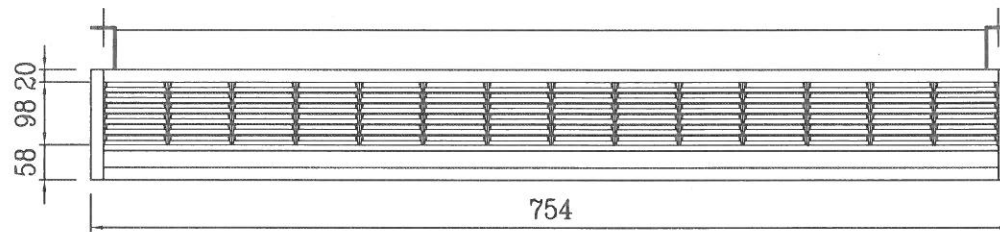

冰水進出管：3/4" FPT
 排水管：3/4" MPT

揚帆興業股份有限公司
 YANGFAN DEVELOPMENT CO., LTD.

審定 APPR.	繪圖 DRAWN	單位 UNIT	mm	專案號碼 PROJ. NO.	業主 OWNER
設計 DESIGNED	日期 DATE	日期 DATE	104.09.03	圖號 DRG. NO.	YFC-002
		比例 SCALE	NS	圖名 TITLE	YFC-300 吊掛豪華型室內送風機

冰水進出管：3/4" FPT
排 水 管：3/4" MPT

揚帆興業股份有限公司
YANGFAN DEVELOPMENT CO., LTD.

審 定 APPR.	繪 圖 DRAWN	單 位 UNIT	mm	專案號碼 PROJ. NO.	業 主 OWNER
設 計 DESIGNED	日 期 DATE	比 例 SCALE	NS	圖 號 DRG. NO.	圖 名 TITLE
	104.09.03			YFC-002	YFC-400 吊掛豪華型室內送風機

冰水進出管：3/4" FPT
 排水管：3/4" MPT

揚帆興業股份有限公司
 YANGFAN DEVELOPMENT CO., LTD.

審定 APPR.	繪圖 DRAWN	單位 UNIT	mm	專案號碼 PROJ.NO.	業主 OWNER
設計 DESIGNED	日期 DATE	日期 DATE	104.09.03	圖號 DRG. NO.	YFC-002
		比例 SCALE	NS	圖名 TITLE	YFC-600 吊掛豪華型室內送風機

冰水進出管：3/4" FPT
 排水管：3/4" MPT

揚帆興業股份有限公司
 YANGFAN DEVELOPMENT CO., LTD.

審定 APPR.	繪圖 DRAWN	單位 UNIT	mm	專案號碼 PROJ. NO.	業主 OWNER
設計 DESIGNED	日期 DATE	日期 DATE	104.09.03	圖號 DRG. NO.	YFC-002
		比例 SCALE	NS	圖名 TITLE	YFC-800 吊掛豪華型室內送風機