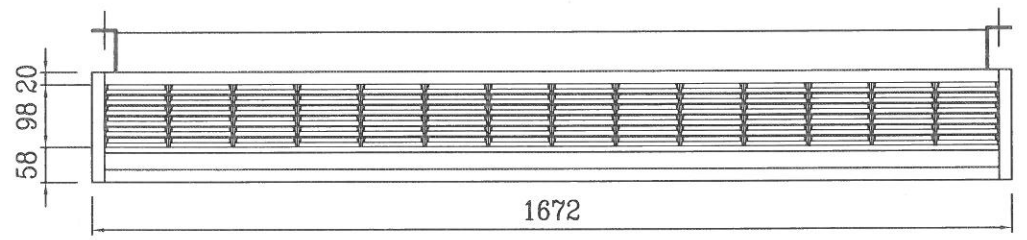

冰水進出管：3/4" FPT
 排水管：3/4" MPT

揚帆興業股份有限公司
 YANGFAN DEVELOPMENT CO., LTD.

審定 APPR.	繪圖 DRAWN	單位 UNIT	mm	專案號碼 PROJ. NO.	業主 OWNER
設計 DESIGNED	日期 DATE	日期 DATE	104.09.03	圖號 DRG. NO.	YFC-002
		比例 SCALE	NS	圖名 TITLE	YFC-800 吊掛豪華型室內送風機

冰水進出管：3/4" FPT
 排水管：3/4" MPT

揚帆興業股份有限公司
 YANGFAN DEVELOPMENT CO., LTD.

審定 APPR.	繪圖 DRAWN	單位 UNIT	mm	專案號碼 PROJ.NO.	業主 OWNER
設計 DESIGNED	日期 DATE	104.09.03	比例 SCALE	NS	圖號 DRG. NO.
				YFC-002	圖名 TITLE
					YFC-1000 吊掛豪華型室內送風機

冰水進出管：3/4" FPT
 排水管：3/4" MPT

揚帆興業股份有限公司
 YANGFAN DEVELOPMENT CO., LTD.

審定 APPR.	繪圖 DRAWN	單位 UNIT	mm	專案號碼 PROJ. NO.	業主 OWNER
設計 DESIGNED	日期 DATE	日期 DATE	104.09.03	圖號 DRG. NO.	圖名 TITLE
		比例 SCALE	NS	YFC-002	YFC-1200 吊掛豪華型室內送風機