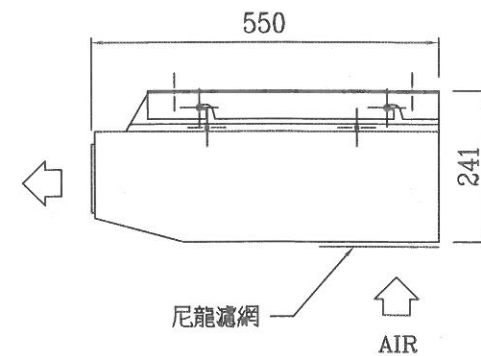

冰水進出管：3/4" FPT
 排水管：3/4" MPT

揚帆興業股份有限公司
 YANGFAN DEVELOPMENT CO., LTD.

審定 APPR.	繪圖 DRAWN	單位 UNIT	mm	專案號碼 PROJ. NO.	業主 OWNER
設計 DESIGNED	日期 DATE	日期 DATE	104.09.03	圖號 DRG. NO.	圖名 TITLE
		比例 SCALE	NS	YFC-002	YFC-1200 吊掛豪華型室內送風機

冰水進出管：3/4" FPT
排 水 管：3/4" MPT

揚帆興業股份有限公司
YANGFAN DEVELOPMENT CO., LTD.

審 定 APPR.	繪 圖 DRAWN	單 位 UNIT	mm	專案號碼 PROJ. NO.	業 主 OWNER
設 計 DESIGNED	日 期 DATE	104.09.03	比 例 SCALE	NS	■ 號 DRG. NO.
				YFC-002	■ 名 TITLE
					YFC-1400 吊掛豪華型室內送風機

冰水進出管：3/4" FPT
 排水管：3/4" MPT

揚帆興業股份有限公司
 YANGFAN DEVELOPMENT CO., LTD.

審定 APPR.	繪圖 DRAWN	單位 UNIT	mm	專案號碼 PROJ. NO.	業主 OWNER
設計 DESIGNED	日期 DATE	104.09.03	比例 SCALE	NS	圖號 DRG. NO.
				YFC-002	圖名 TITLE
					YFC-1600 吊掛豪華型室內送風機