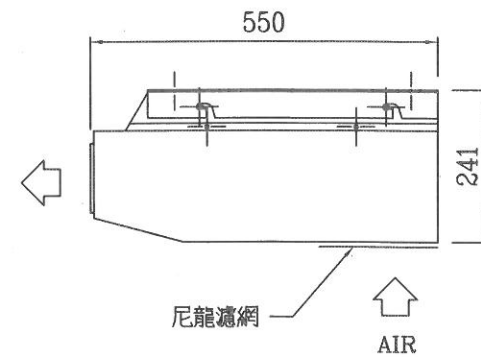

冰水進出管：3/4" FPT
 排水管：3/4" MPT

揚帆興業股份有限公司
 YANGFAN DEVELOPMENT CO., LTD.

審定 APPR.	繪圖 DRAWN	單位 UNIT	mm	專案號碼 PROJ. NO.	業主 OWNER
設計 DESIGNED	日期 DATE	日期 DATE	104.09.03	圖號 DRG. NO.	YFC-002
		比例 SCALE	NS	圖名 TITLE	YFC-300 吊掛豪華型室內送風機

冰水進出管：3/4" FPT
排 水 管：3/4" MPT

揚帆興業股份有限公司
YANGFAN DEVELOPMENT CO., LTD.

審 定 APPR.	繪 圖 DRAWN	單 位 UNIT	mm	專案號碼 PROJ. NO.	業 主 OWNER
設 計 DESIGNED	日 期 DATE	比 例 SCALE	NS	圖 號 DRG. NO.	圖 名 TITLE
	104.09.03			YFC-002	YFC-400 吊掛豪華型室內送風機

冰水進出管：3/4" FPT
 排水管：3/4" MPT

揚帆興業股份有限公司
 YANGFAN DEVELOPMENT CO., LTD.

審定 APPR.	繪圖 DRAWN	單位 UNIT	mm	專案號碼 PROJ.NO.	業主 OWNER
設計 DESIGNED	日期 DATE	日期 DATE	104.09.03	圖號 DRG. NO.	YFC-002
		比例 SCALE	NS	圖名 TITLE	YFC-600 吊掛豪華型室內送風機