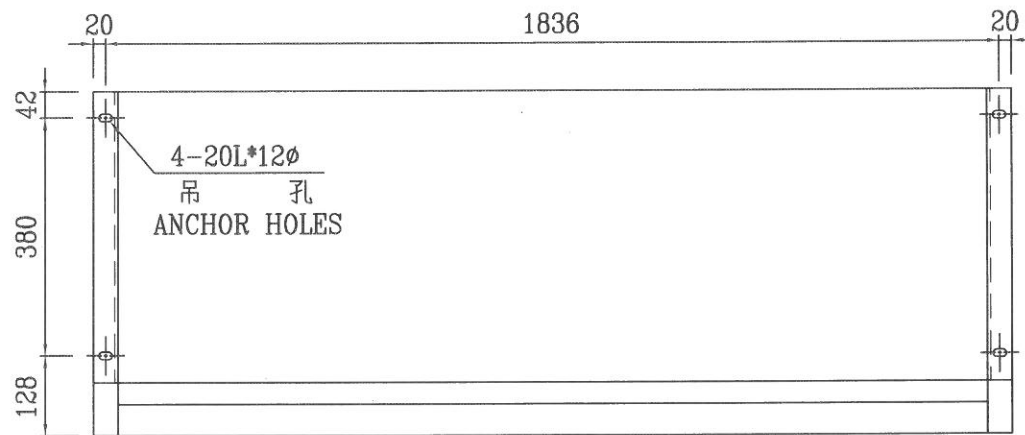

冰水進出管：3/4" FPT
排 水 管：3/4" MPT