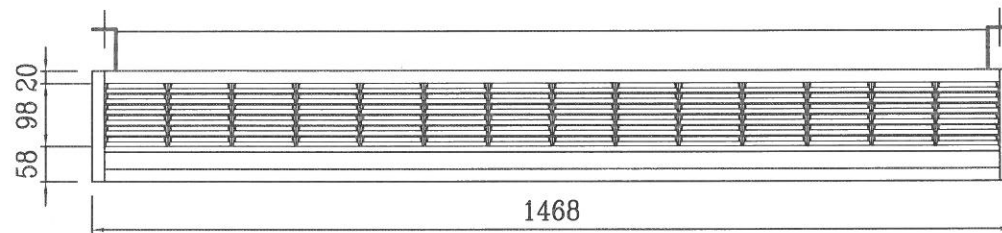

冰水進出管：3/4" FPT
排 水 管：3/4" MPT

揚帆興業股份有限公司
YANGFAN DEVELOPMENT CO., LTD.

審 定 APPR.	繪 圖 DRAWN	單 位 UNIT	mm	專案號碼 PROJ. NO.	業 主 OWNER
設 計 DESIGNED	日 期 DATE	比 例 SCALE	NS	圖 號 DRG. NO.	圖 名 TITLE
	104.09.03			YFC-002	YFC-400 吊掛豪華型室內送風機

冰水進出管：3/4" FPT
 排水管：3/4" MPT

揚帆興業股份有限公司
 YANGFAN DEVELOPMENT CO., LTD.

審定 APPR.	繪圖 DRAWN	單位 UNIT	mm	專案號碼 PROJ.NO.	業主 OWNER
設計 DESIGNED	日期 DATE	日期 DATE	104.09.03	圖號 DRG. NO.	YFC-002
		比例 SCALE	NS	圖名 TITLE	YFC-600 吊掛豪華型室內送風機

冰水進出管：3/4" FPT
 排水管：3/4" MPT

揚帆興業股份有限公司
 YANGFAN DEVELOPMENT CO., LTD.

審定 APPR.	繪圖 DRAWN	單位 UNIT	mm	專案號碼 PROJ. NO.	業主 OWNER
設計 DESIGNED	日期 DATE	日期 DATE	104.09.03	圖號 DRG. NO.	YFC-002
		比例 SCALE	NS	圖名 TITLE	YFC-800 吊掛豪華型室內送風機