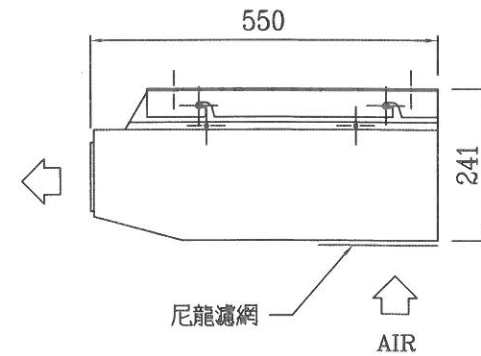

冰水進出管：3/4" FPT
排 水 管：3/4" MPT

揚帆興業股份有限公司
YANGFAN DEVELOPMENT CO., LTD.

審 定 APPR.	繪 圖 DRAWN	單 位 UNIT	mm	專案號碼 PROJ. NO.	業 主 OWNER
設 計 DESIGNED	日 期 DATE	比 例 SCALE	NS	圖 號 DRG. NO.	圖 名 TITLE
	104.09.03			YFC-002	YFC-400 吊掛豪華型室內送風機

冰水進出管：3/4" FPT
 排水管：3/4" MPT

揚帆興業股份有限公司
 YANGFAN DEVELOPMENT CO., LTD.

審定 APPR.	繪圖 DRAWN	單位 UNIT	mm	專案號碼 PROJ.NO.	業主 OWNER
設計 DESIGNED	日期 DATE	日期 DATE	104.09.03	圖號 DRG. NO.	YFC-002
		比例 SCALE	NS	圖名 TITLE	YFC-600 吊掛豪華型室內送風機

冰水進出管：3/4" FPT
 排水管：3/4" MPT

揚帆興業股份有限公司
 YANGFAN DEVELOPMENT CO., LTD.

審定 APPR.	繪圖 DRAWN	單位 UNIT	mm	專案號碼 PROJ. NO.	業主 OWNER
設計 DESIGNED	日期 DATE	日期 DATE	104.09.03	圖號 DRG. NO.	YFC-002
		比例 SCALE	NS	圖名 TITLE	YFC-800 吊掛豪華型室內送風機

冰水進出管：3/4" FPT
 排水管：3/4" MPT

揚帆興業股份有限公司
 YANGFAN DEVELOPMENT CO., LTD.

審定 APPR.	繪圖 DRAWN	單位 UNIT	mm	專案號碼 PROJ.NO.	業主 OWNER
設計 DESIGNED	日期 DATE	104.09.03	比例 SCALE	NS	圖號 DRG. NO.
				YFC-002	圖名 TITLE
					YFC-1000 吊掛豪華型室內送風機