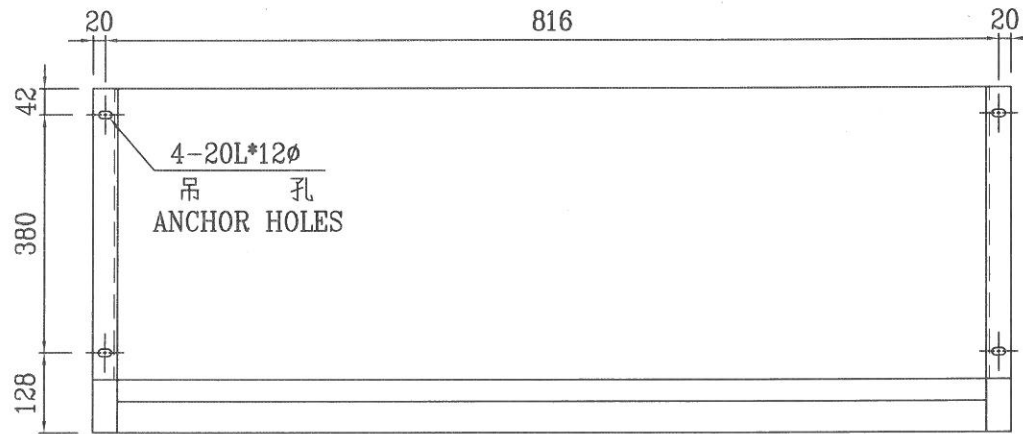

冰水進出管：3/4" FPT
 排水管：3/4" MPT

揚帆興業股份有限公司
 YANGFAN DEVELOPMENT CO., LTD.

審定 APPR.	繪圖 DRAWN	單位 UNIT	mm	專案號碼 PROJ. NO.	業主 OWNER
設計 DESIGNED	日期 DATE	日期 DATE	104.09.03	圖號 DRG. NO.	YFC-002
		比例 SCALE	NS	圖名 TITLE	YFC-300 吊掛豪華型室內送風機