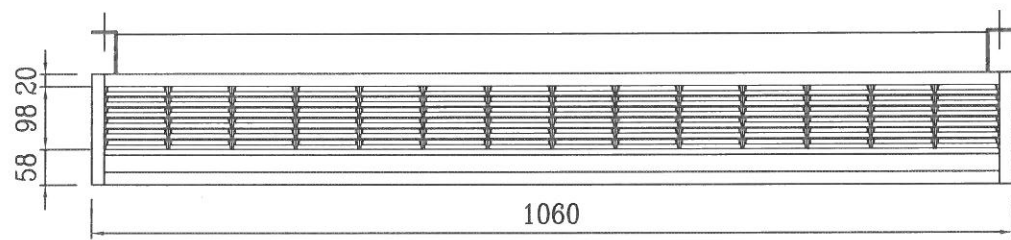

冰水進出管：3/4" FPT
 排水管：3/4" MPT

揚帆興業股份有限公司
 YANGFAN DEVELOPMENT CO., LTD.

審定 APPR.	繪圖 DRAWN	單位 UNIT	mm	專案號碼 PROJ. NO.	業主 OWNER
設計 DESIGNED	日期 DATE	日期 DATE	104.09.03	圖號 DRG. NO.	YFC-002
		比例 SCALE	NS	圖名 TITLE	YFC-300 吊掛豪華型室內送風機

冰水進出管：3/4" FPT
排 水 管：3/4" MPT

揚帆興業股份有限公司
YANGFAN DEVELOPMENT CO., LTD.

審 定 APPR.	繪 圖 DRAWN	單 位 UNIT	mm	專案號碼 PROJ. NO.	業 主 OWNER
設 計 DESIGNED	日 期 DATE	比 例 SCALE	NS	圖 號 DRG. NO.	圖 名 TITLE
	104.09.03			YFC-002	YFC-400 吊掛豪華型室內送風機

冰水進出管：3/4" FPT
 排水管：3/4" MPT

揚帆興業股份有限公司
 YANGFAN DEVELOPMENT CO., LTD.

審定 APPR.	繪圖 DRAWN	單位 UNIT	mm	專案號碼 PROJ.NO.	業主 OWNER
設計 DESIGNED	日期 DATE	日期 DATE	104.09.03	圖號 DRG. NO.	YFC-002
		比例 SCALE	NS	圖名 TITLE	YFC-600 吊掛豪華型室內送風機

冰水進出管：3/4" FPT
 排水管：3/4" MPT

揚帆興業股份有限公司
 YANGFAN DEVELOPMENT CO., LTD.

審定 APPR.	繪圖 DRAWN	單位 UNIT	mm	專案號碼 PROJ. NO.	業主 OWNER
設計 DESIGNED	日期 DATE	日期 DATE	104.09.03	圖號 DRG. NO.	YFC-002
		比例 SCALE	NS	圖名 TITLE	YFC-800 吊掛豪華型室內送風機