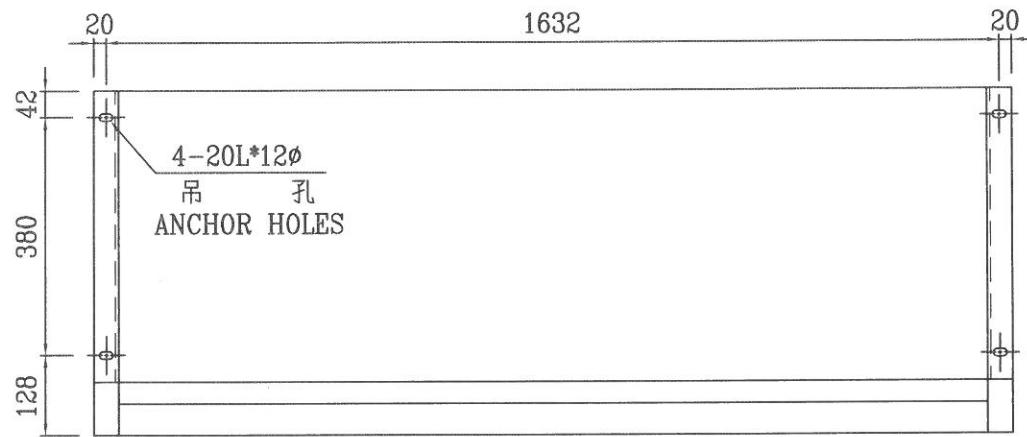

冰水進出管：3/4" FPT
排水管：3/4" MPT