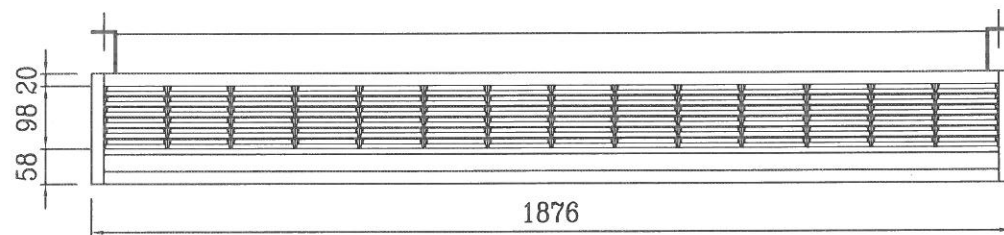

揚帆興業股份有限公司
YANGFAN DEVELOPMENT CO., LTD.

審 定 APPR.	繪 圖 DRAWN	單 位 UNIT	mm	專案號碼 PROJ. NO.	業 主 OWNER
設 計 DESIGNED	日 期 DATE	104.09.03	比 例 SCALE	NS	■ 號 DRG. NO.
				YFC-002	■ 名 TITLE
					YFC-1400 吊掛豪華型室內送風機