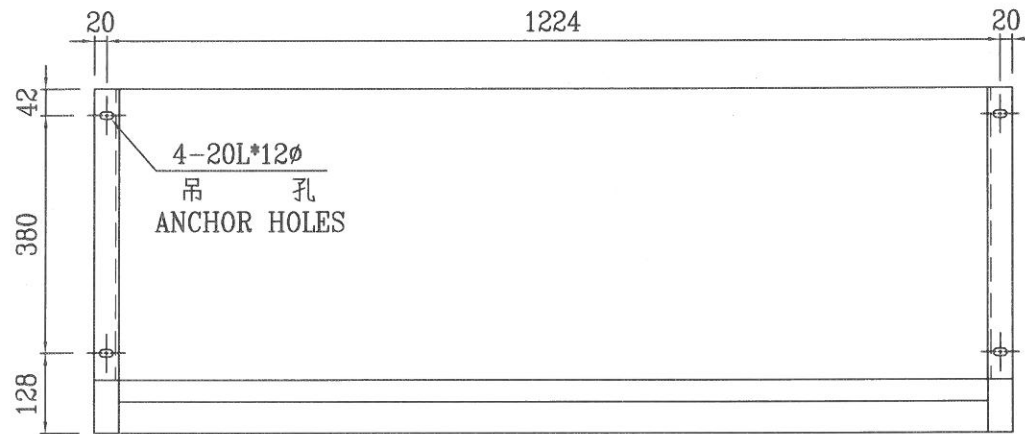

冰水進出管：3/4" FPT
排水管：3/4" MPT