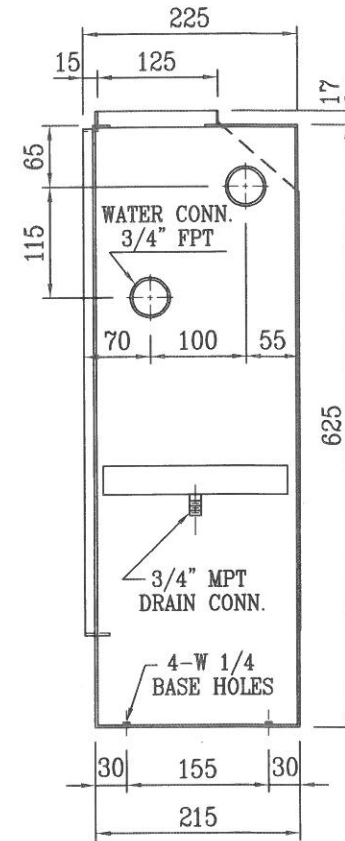

揚帆興業股份有限公司
YANGFAN DEVELOPMENT CO., LTD.

審定
APPR.
設計
DESIGNED

繪圖
DRAWN
日期
DATE

104.09.01

單位
UNIT
比例
SCALE

mm
NS

專案號碼
PROJ. NO.
圖號
DRG. NO.

U000900

業主
OWNER
圖名
TITLE

YFFR-600

落地隱藏式室內送風機