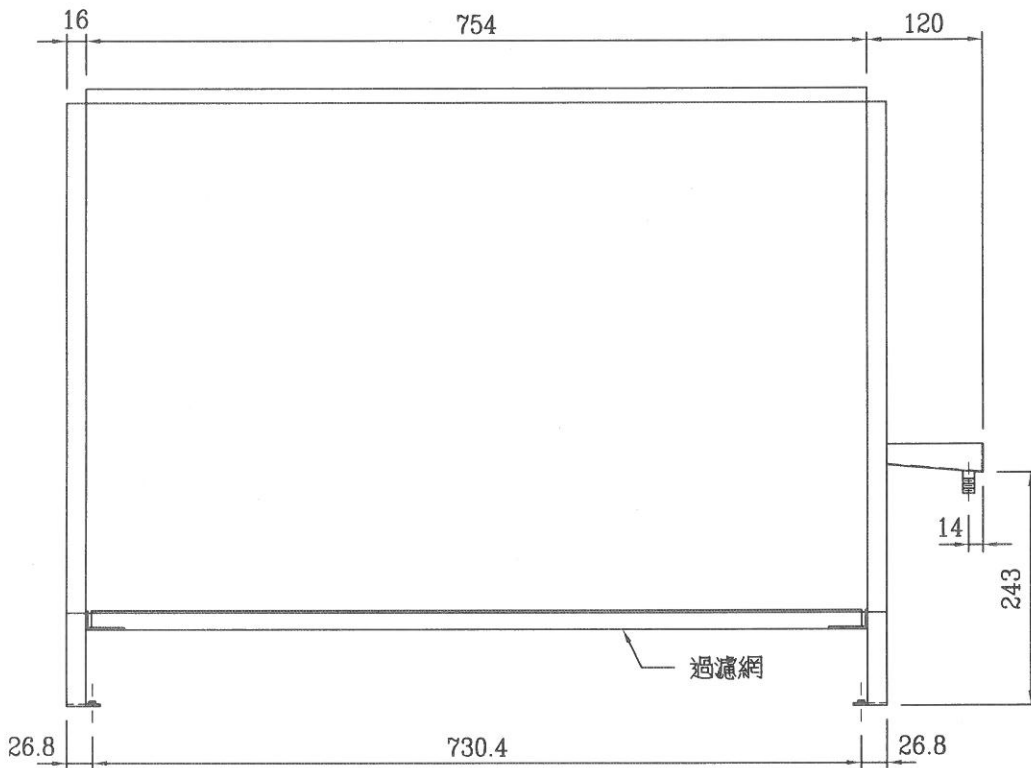

揚帆興業股份有限公司
YANGFAN DEVELOPMENT CO., LTD.

審定
APPR.
設計
DESIGNED

繪圖
DRAWN
日期
DATE

104.09.01

單位
UNIT
比例
SCALE

mm
NS

專案號碼
PROJ. NO.
圖號
DRG. NO.

U000900

業主
OWNER
名稱
TITLE

YFFR-400

落地隱藏式室內送風機