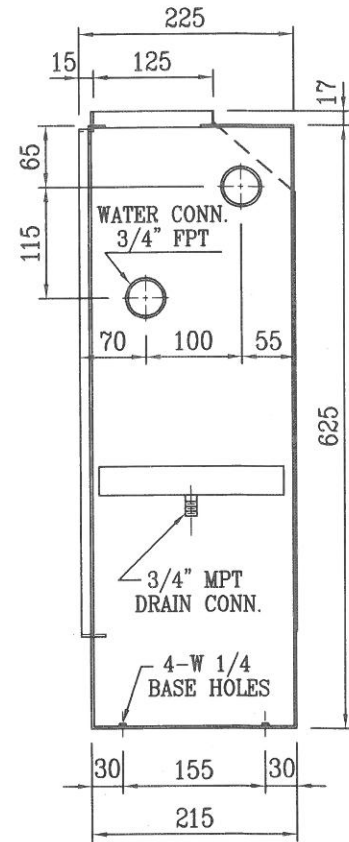

揚帆興業股份有限公司
YANGFAN DEVELOPMENT CO., LTD.

審定 APPR.	繪圖 DRAWN	單位 UNIT	專案號碼 PROJ. NO.	業主 OWNER
設計 DESIGNED	日期 DATE	比例 SCALE	圖號 DRG. NO.	圖名 TITLE
	104.09.01	NS	U000900	YFFR-1000 落地隱藏式室內送風機