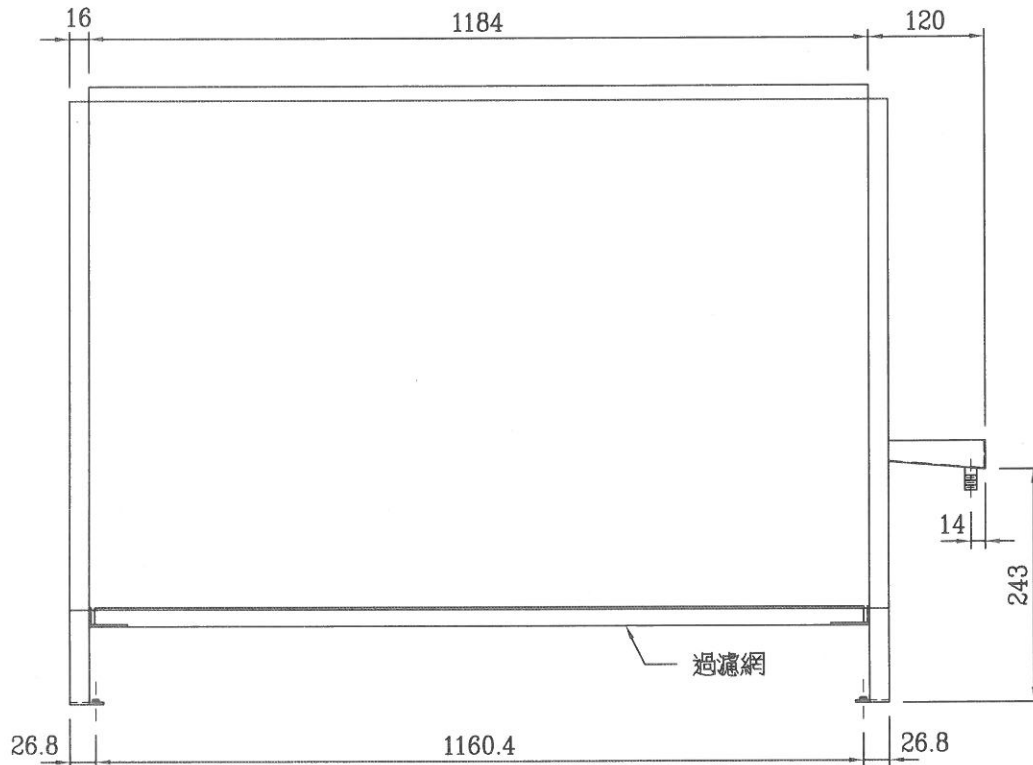

揚帆興業股份有限公司
YANGFAN DEVELOPMENT CO., LTD.

審定 APPR.	繪圖 DRAWN	單位 UNIT	專案號碼 PROJ. NO.	業主 OWNER
設計 DESIGNED	日期 DATE	比例 SCALE	圖號 DRG. NO.	圖名 TITLE
	104.09.01	NS	U000900	YFFR-800
落地隱藏式室內送風機