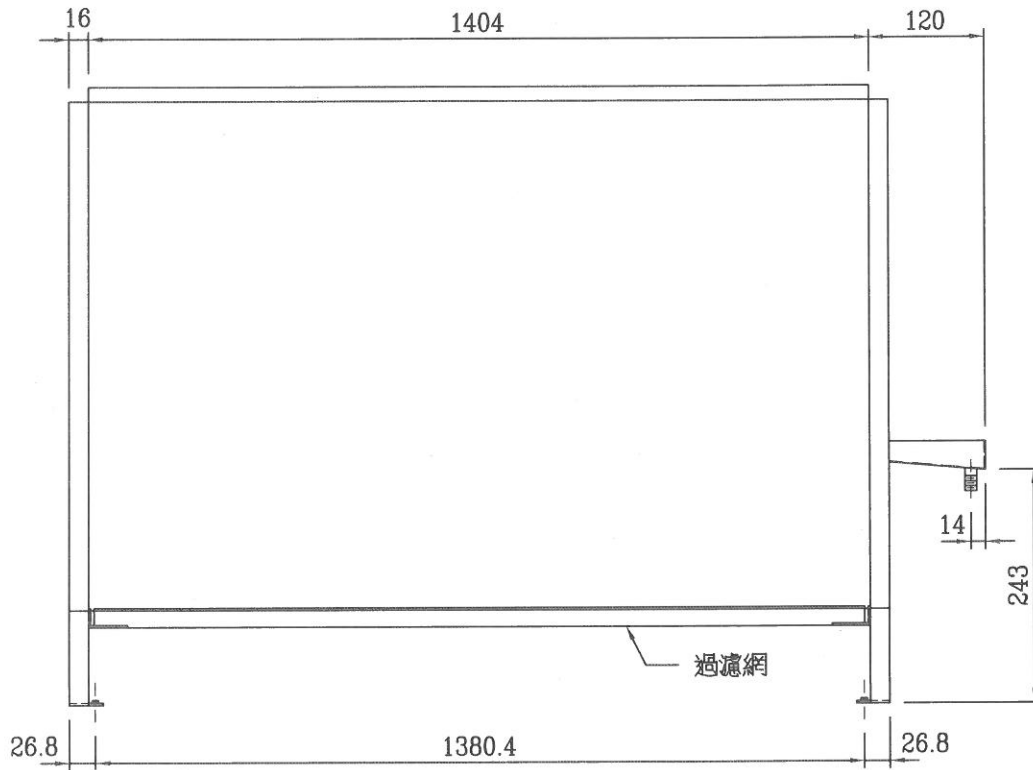

揚帆興業股份有限公司
YANGFAN DEVELOPMENT CO., LTD.

審定 APPR.	繪圖 DRAWN	單位 UNIT	專案號碼 PROJ. NO.	業主 OWNER
設計 DESIGNED	日期 DATE	比例 SCALE	圖號 DRG. NO.	圖名 TITLE
	104.09.01	NS	U000900	YFFR-1000 落地隱藏式室內送風機