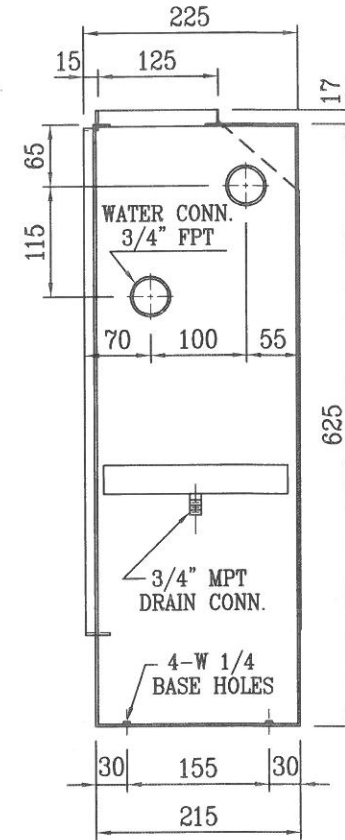

揚帆興業股份有限公司
YANGFAN DEVELOPMENT CO., LTD.

審定
APPR.
設計
DESIGNED

繪圖
DRAWN
日期
DATE

104.09.01

單位
UNIT
比例
SCALE

mm
NS

專案號碼
PROJ. NO.
圖號
DRG. NO.

U000900

業主
OWNER
圖名
TITLE

YFFR-1400

落地隱藏式室內送風機