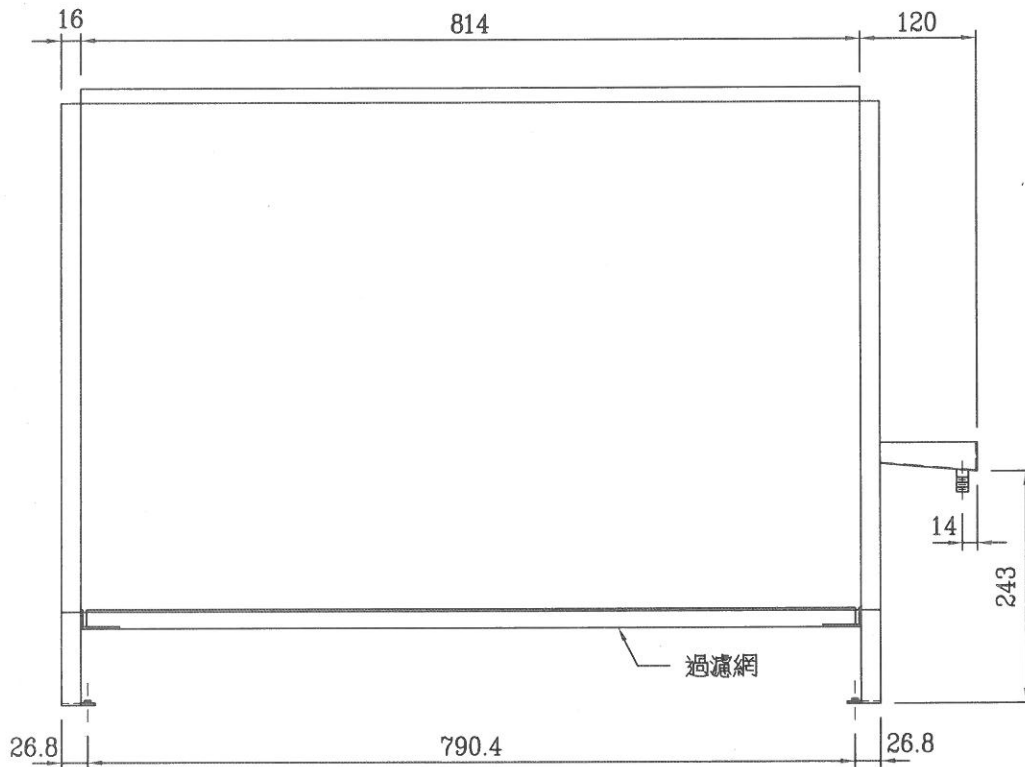

揚帆興業股份有限公司
YANGFAN DEVELOPMENT CO., LTD.

審定
APPR.
設計
DESIGNED

繪圖
DRAWN
日期
DATE

104.09.01

單位
UNIT
比例
SCALE

mm
NS

專案號碼
PROJ. NO.
圖號
DRG. NO.

U000900

業主
OWNER
圖名
TITLE

YFFR-500

落地隱藏式室內送風機