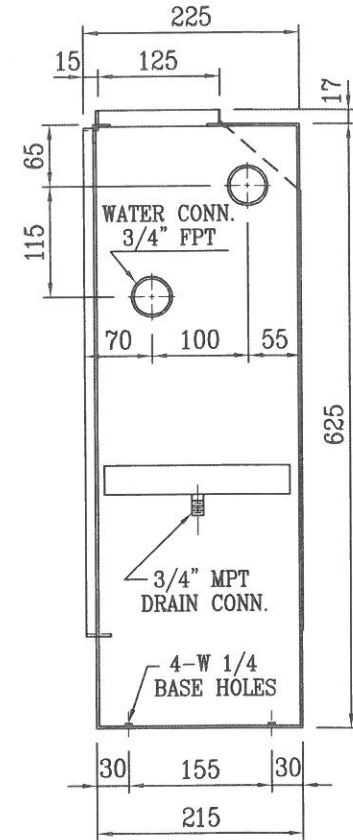

揚帆興業股份有限公司
YANGFAN DEVELOPMENT CO., LTD.

審定
APPR.
設計
DESIGNED

繪圖
DRAWN
日期
DATE

104.09.01

單位
UNIT
mm
比例
SCALE
NS

專案號碼
PROJ. NO.
圖號
DRG. NO.

U000900

業主
OWNER
圖名
TITLE

YFFR-1200

落地隱藏式室內送風機