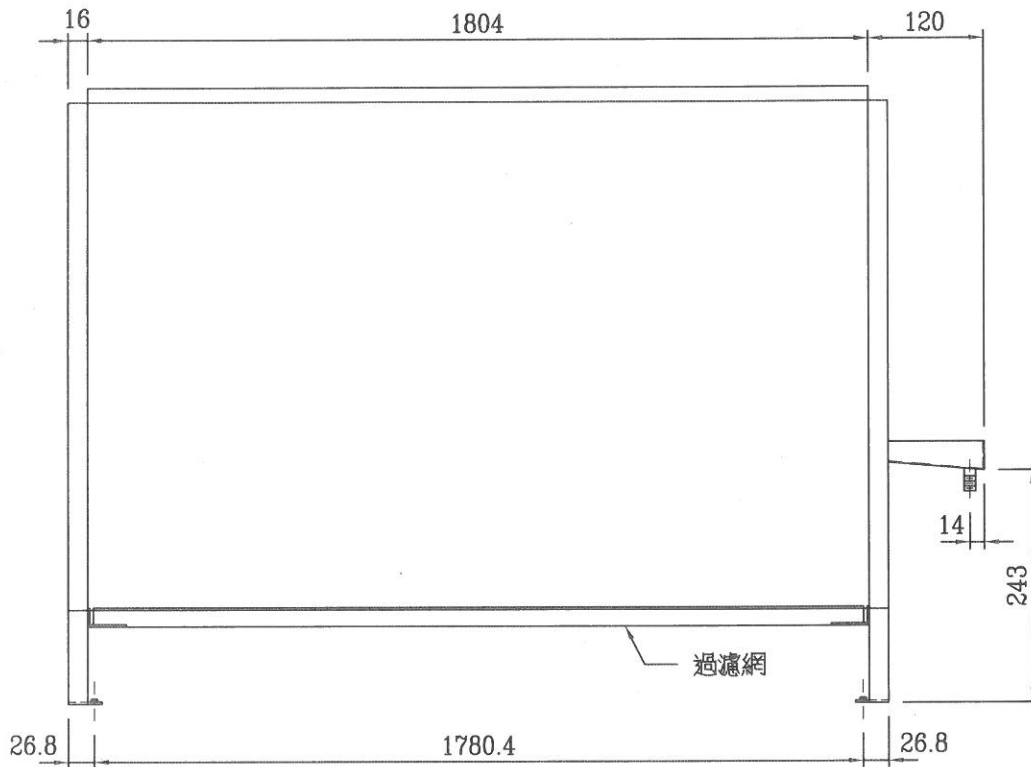

揚帆興業股份有限公司
YANGFAN DEVELOPMENT CO., LTD.

審定
APPR.
設計
DESIGNED

繪圖
DRAWN
日期
DATE

104.09.01

單位
UNIT
比例
SCALE

mm
NS

專案號碼
PROJ. NO.
圖號
DRG. NO.

U000900

業主
OWNER
圖名
TITLE

YFFR-1400

落地隱藏式室內送風機