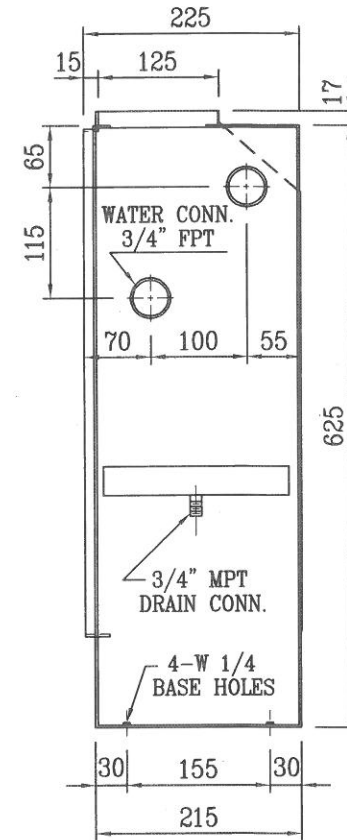

揚帆興業股份有限公司
YANGFAN DEVELOPMENT CO., LTD.

審定
APPR.
設計
DESIGNED

繪圖
DRAWN
日期
DATE

104.09.01

單位
UNIT
比例
SCALE

mm
NS

專案號碼
PROJ. NO.
圖號
DRG. NO.

U000900

業主
OWNER
圖名
TITLE

YFFR-500

落地隱藏式室內送風機