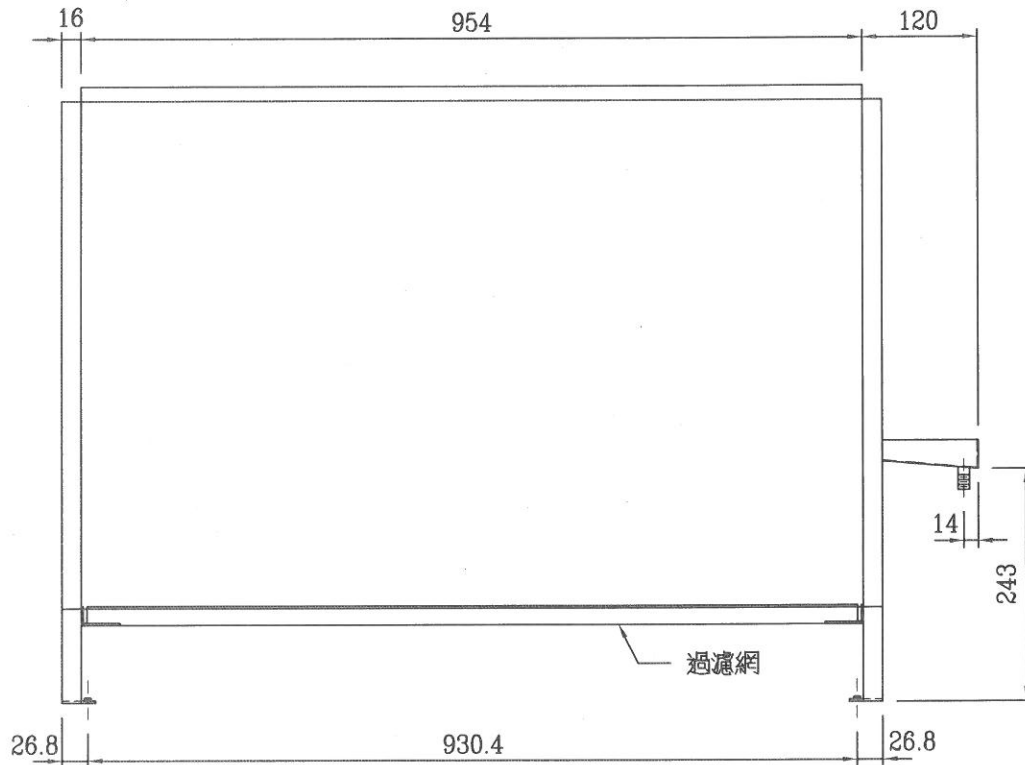

揚帆興業股份有限公司
YANGFAN DEVELOPMENT CO., LTD.

審定
APPR.
設計
DESIGNED

繪圖
DRAWN
日期
DATE

104.09.01

單位
UNIT
比例
SCALE

mm
NS

專案號碼
PROJ. NO.
圖號
DRG. NO.

U000900

業主
OWNER
圖名
TITLE

YFFR-600

落地隱藏式室內送風機