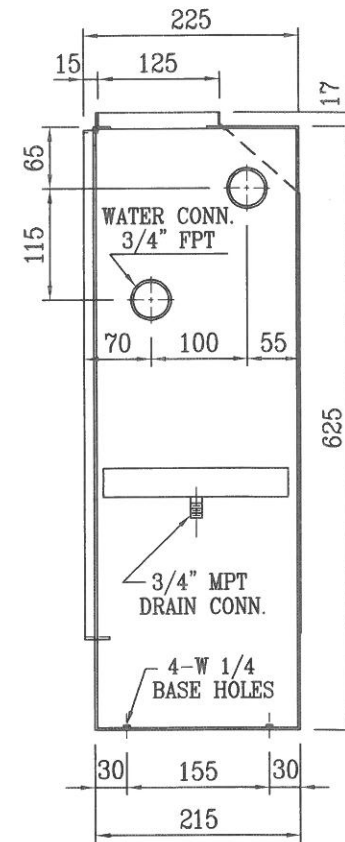

揚帆興業股份有限公司
YANGFAN DEVELOPMENT CO., LTD.

審定
APPR.
設計
DESIGNED

繪圖
DRAWN
日期
DATE

104.09.01

單位
UNIT
比例
SCALE

mm
NS

專案號碼
PROJ. NO.
圖號
DRG. NO.

U000900

業主
OWNER
名稱
TITLE

YFFR-400

落地隱藏式室內送風機