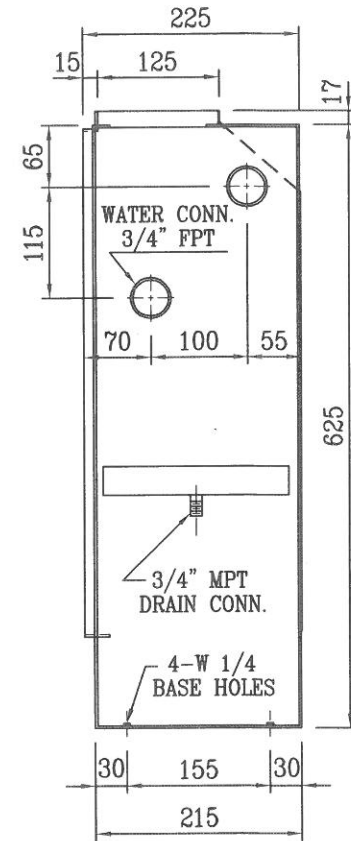

揚帆興業股份有限公司
YANGFAN DEVELOPMENT CO., LTD.

審定 APPR.	繪圖 DRAWN	單位 UNIT	專案號碼 PROJ. NO.	業主 OWNER
設計 DESIGNED	日期 DATE	比例 SCALE	圖號 DRG. NO.	圖名 TITLE
	104.09.01	NS	U000900	YFFR-800
落地隱藏式室內送風機