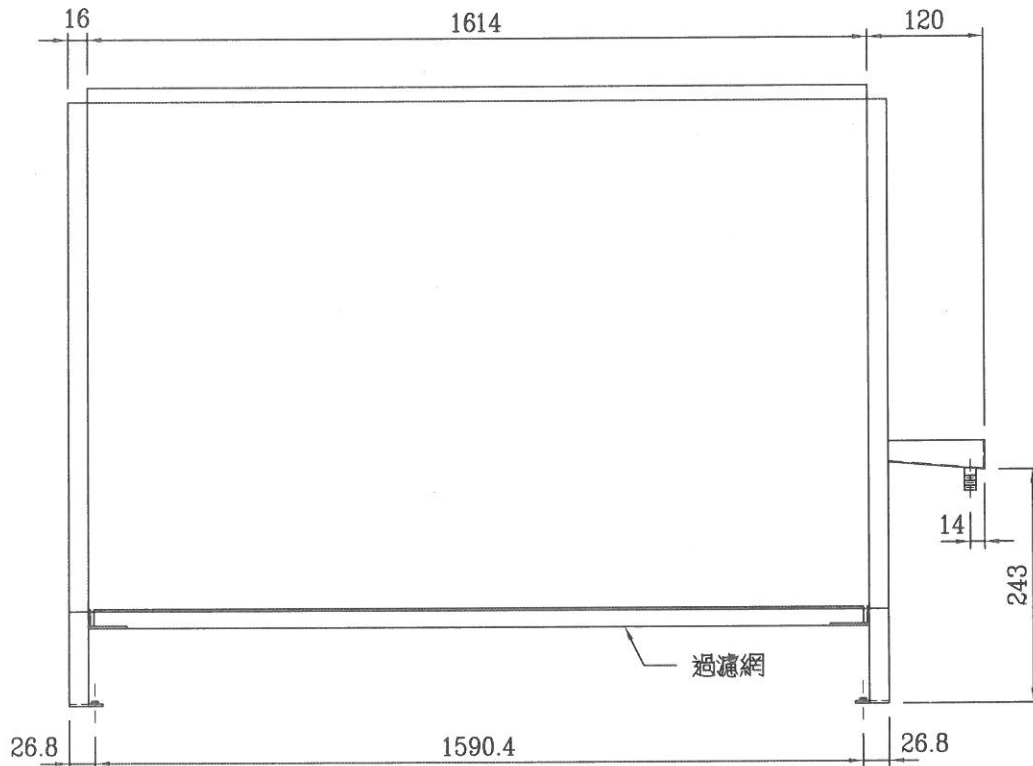

揚帆興業股份有限公司
YANGFAN DEVELOPMENT CO., LTD.

審定
APPR.
設計
DESIGNED

繪圖
DRAWN
日期
DATE

104.09.01

單位
UNIT
mm
比例
SCALE
NS

專案號碼
PROJ. NO.
圖號
DRG. NO.

U000900

業主
OWNER
圖名
TITLE

YFFR-1200

落地隱藏式室內送風機