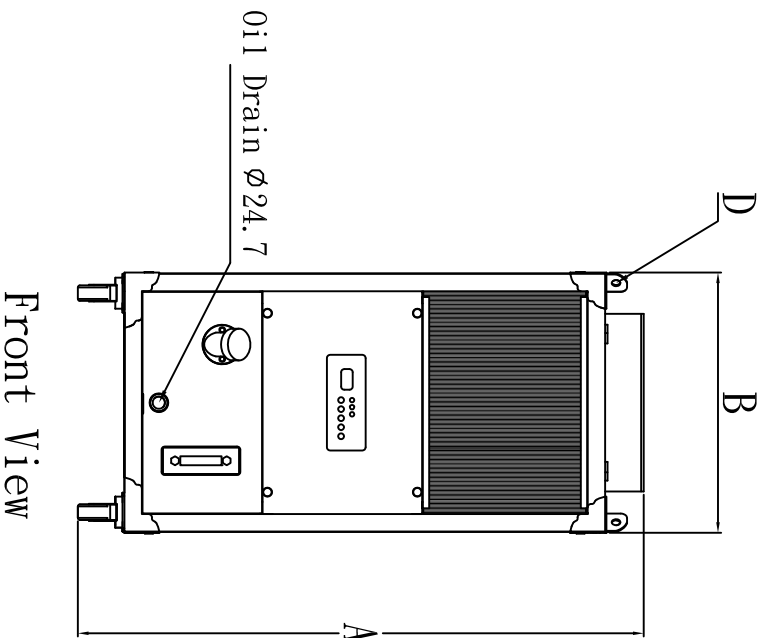

Top View

Front View

Rear View

Symbol Model	A	B	C	D	E/F
YHON-04	894	399	479	16	$\frac{1}{2}$ " PT
YHON-07	896	447	542	16	$\frac{1}{2}$ " PT
YHON-10	865	495	579	16	$\frac{3}{4}$ " PT
YHON-13	1074	550	590	20	$\frac{3}{4}$ " PT
YHON-20	1074	616	616	20	1" PT
YHON-25	1162	616	616	20	1" PT
YHON-36	1305	666	666	20	1" PT

※Unit:mm